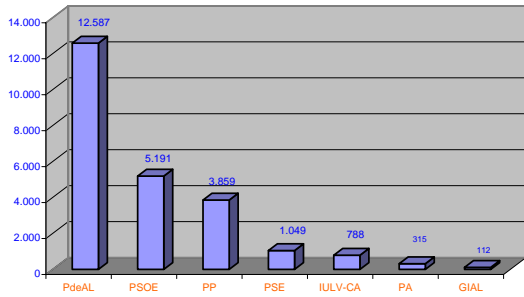

Elecciones Municipales Mayo 2007

Población de Derecho: 75.218
Número de Mesas: 73

Censo Electoral: 41.754

Nº Votantes: 24.342   58,30%
Abstención: 17.412   41,70%

Afluencia de votantes		
Hora	Votantes	Porcentaje
14:00	13.308	31,87%
18:00	18.474	44,24%
20:00	24.342	58,30%

Votos Válidos: 24.259   99,66%
Votos Nulos: 83   0,34%
Votos Blancos: 358   1,48%
Votos a Candidaturas: 23.901   98,52%

Candidatura	Votos	% Válidos	Concejales
PdeAL PARTIDO DE ALMERIA	12.587	51,89%	15
PSOE PARTIDO SOCIALISTA OBRERO ESPAÑOL	5.191	21,40%	6
PP PARTIDO POPULAR	3.859	15,91%	4
PSE PARTIDO SOCIAL DE EL EJIDO	1.049	4,32%	0
IULV-CA IZQUIERDA UNIDA, LV CONVOCATORIA POR ANDALUCIA	788	3,25%	0
PA PARTIDO ANDALUCISTA	315	1,30%	0
GIAL GRUPO INDEPENDIENTE DE ALMERIA	112	0,46%	0

Gráficos

Votos a candidaturas